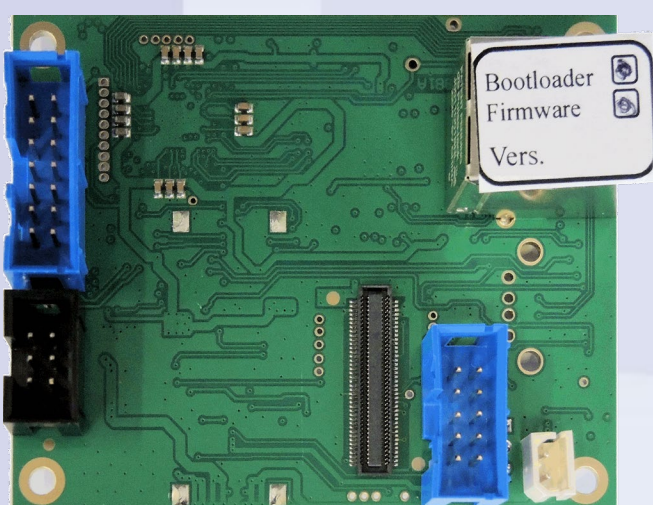

Schede di controllo remoto via Ethernet e GSM* per apparati Sielco

SEXC30REMD e SEXC30REMD+ sono schede di interfaccia opzionali che permettono il controllo remoto tramite Internet o rete LAN di apparati e sistemi (di qualsiasi tipologia) prodotti da Sielco. La versione SEXC30REMD+ è inoltre dotata di modem per la connessione dati GSM**.

Il controllo remoto viene effettuato tramite un comune browser Web o con il protocollo SNMP per mezzo di un "MIB browser".

Le schede sono compatibili con:

- Trasmettitori FM delle serie EXCxxGT o EXCxxGX
- Trasmettitori e ricevitori dei ponti radio EXC/RTX18B e EXC/RTX19**
- Controllori ASRFB10KCON (controllori sistemi di trasmissione 6-20kW)
- Sistemi 1+1 ed N+1** (COV23 e COV24)

*Controllo via GSM solo nella versione REMD+

**Versione REMD+ non installabile sui ponti radio EXC/RTX18B e EXC/RTX19 e sui controllori N+1

SEXC30REMD - lato connettori

SEXC30REMD - lato componenti

Specifiche tecniche

Specifica	Valore
Controllo remoto	Interfaccia web tramite web browser
	SNMP tramite MIB browser
	SMS e/o dati via GSM*
Connessione al dispositivo da controllare	Interfaccia Ethernet LAN o modem*
Compatibilità dispositivi di controllo	PC, tablet o smartphone con sistemi operativi Windows, Android e iOS
Protezione accesso	Password modificabile da utente
Funzioni consentite	Pieno controllo dei parametri del dispositivo e aggiornamento firmware della scheda tramite LAN
Connettore di collegamento	Ethernet
Dispositivi Sielco compatibili	Trasmettitori FM Serie EXCxxGT
	Trasmettitori FM Serie EXCxxGX
	TX e RX per ponti radio EXC/RTX18B e EXC/RTX19**
	Controllori ASRFB10KCON (per sistemi di trasmissione 6-20kW)
	Sistemi 1+1 (COV23)
	Sistemi N+1 (COV24)**
Dimensioni (L x A)	65 x 70 mm