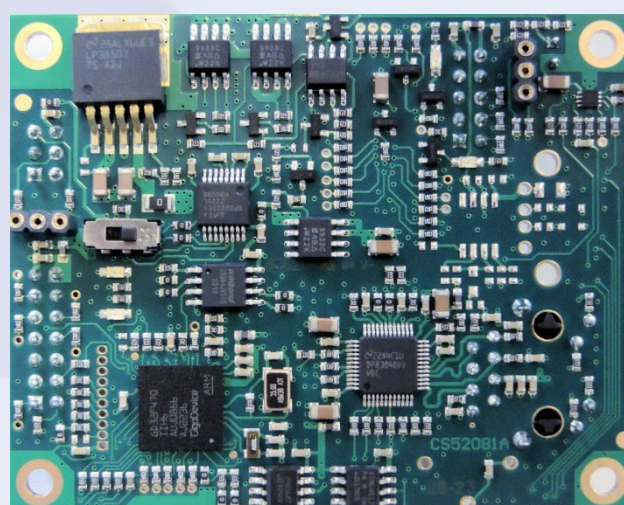

Schede di controllo remoto via Ethernet e GSM* per apparati Sielco

SEXC30REMD e SEXC30REMD+ sono schede di interfaccia opzionali che permettono il controllo remoto tramite Internet o rete LAN di apparati e sistemi (di qualsiasi tipologia) prodotti da Sielco. La versione SEXC30REMD+ è inoltre dotata di modem per la connessione dati GSM**.

Il controllo remoto viene effettuato tramite un comune browser Web o con il protocollo SNMP per mezzo di un "MIB browser".

Le schede sono compatibili con:

- Trasmettitori FM delle serie EXCxxGT o EXCxxGX
- Trasmettitori e ricevitori dei ponti radio EXC/RTX18B e EXC/RTX19**
- Controllori ASRFB10KCON (controllori sistemi di trasmissione 6-20kW)
- Sistemi 1+1 ed N+1** (COV23 e COV24)

*Controllo via GSM solo nella versione REMD+

**Versione REMD+ non installabile sui ponti radio EXC/RTX18B e EXC/RTX19 e sui controllori N+1

SEXC30REMD - lato connettori

SEXC30REMD - lato componenti

Specifiche tecniche

Specifica	Valore
Controllo remoto	Interfaccia web tramite web browser
	SNMP tramite MIB browser
	SMS e/o dati via GSM*
Connessione al dispositivo da controllare	Interfaccia Ethernet LAN o modem*
Compatibilità dispositivi di controllo	PC, tablet o smartphone con sistemi operativi Windows, Android e iOS
Protezione accesso	Password modificabile da utente
Funzioni consentite	Pieno controllo dei parametri del dispositivo e aggiornamento firmware della scheda tramite LAN
Connettore di collegamento	Ethernet
Dispositivi Sielco compatibili	Trasmettitori FM Serie EXCxxGT
	Trasmettitori FM Serie EXCxxGX
	TX e RX per ponti radio EXC/RTX18B e EXC/RTX19**
	Controllori ASRFB10KCON (per sistemi di trasmissione 6-20kW)
	Sistemi 1+1 (COV23)
	Sistemi N+1 (COV24)**
Dimensioni (L x A)	65 x 70 mm